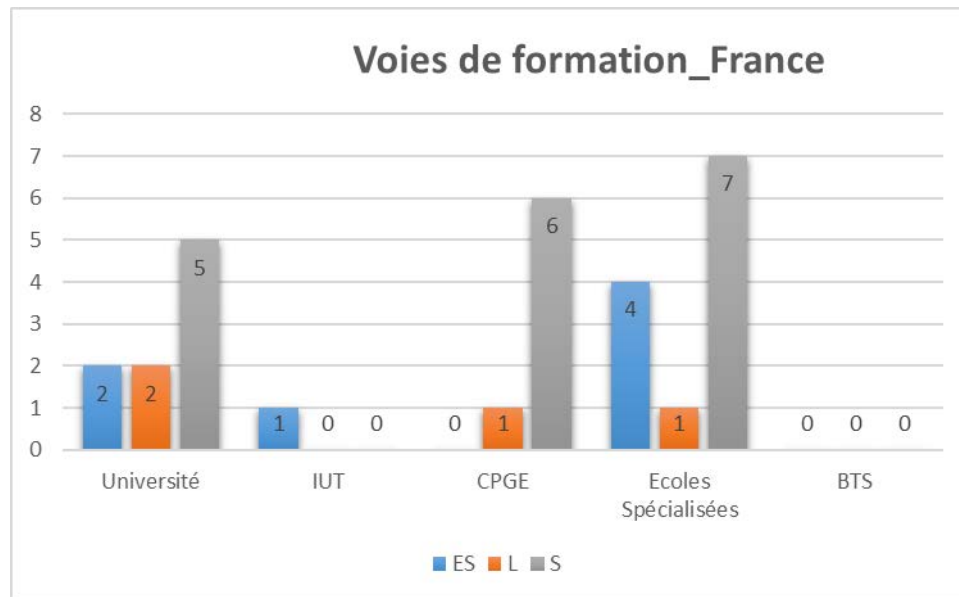

Orientation élèves Tale – Année scolaire 2013-2014

ORIENTATION POST BAC

Elèves Français

Elèves Roumains

ORIENTATION POST BAC

Pays de destination

France

Français	19
Roumains	6
Tiers	4

Roumanie

Français	4
Roumains	6
Tiers	1

Autres pays

Français	7
Roumains	1
Tiers	2

ORIENTATION PAR VOIES DE FORMATION

France

Orientation par voies de formation _toutes les séries

Série_ES/L