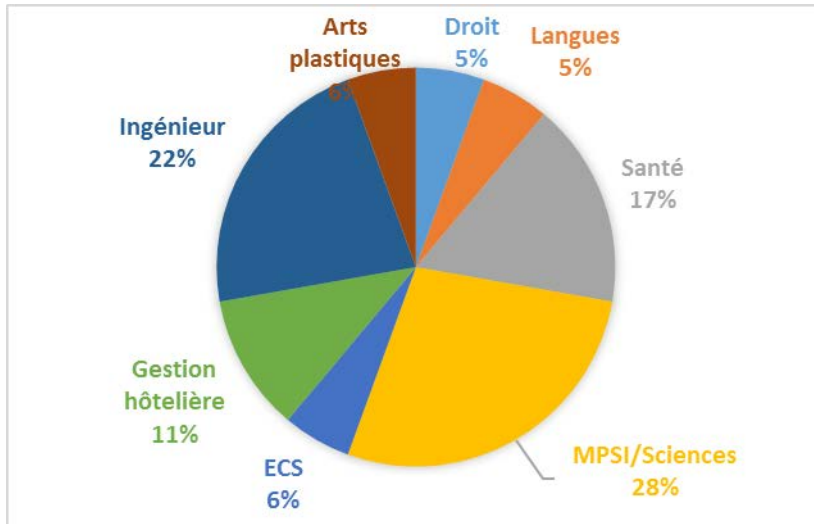

Série_S

Orientation par domaines d'études en France