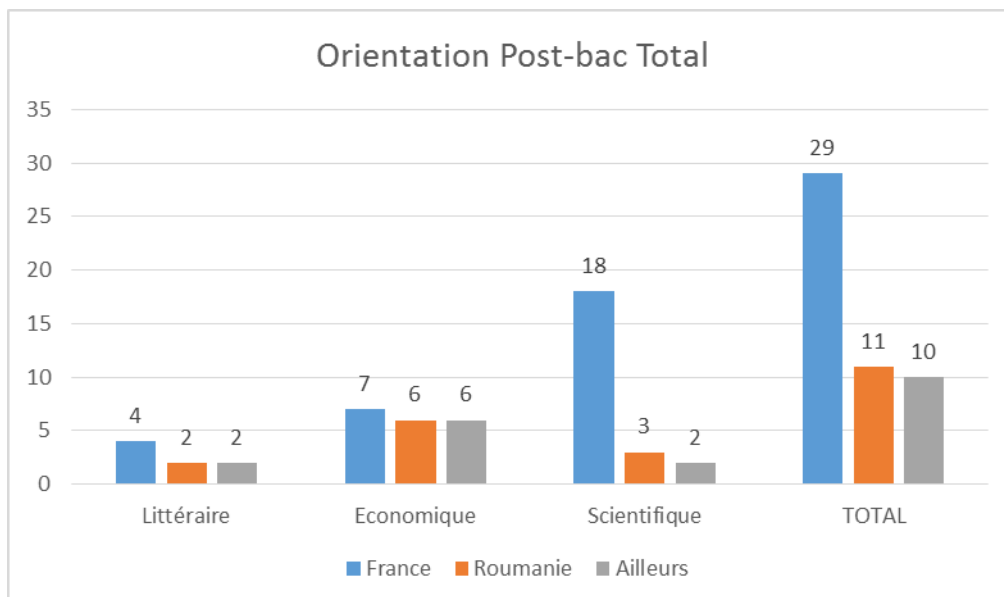

ORIENTATION POST BAC

Elèves Tale – Année scolaire 2013-2014

Série	Inscrits	Réussite	Mentions AB	Mentions B	Mentions TB	Total mentions
ES	19	100% (19)	5,26% (1)	31,58% (6)	21,1% (4)	57,89% (11)
L	8	100% (8)	12,50% (1)	25,00% (2)	25,00% (2)	62,50% (5)
S	23	100% (23)	17,39% (4)	34,78% (8)	17,4% (4)	69,57% (16)
Total	50	100% (50)	12,00% (6)	32,00% (16)	20,00% (10)	64,00% (32)

Orientation élèves Tale – Année scolaire 2013-2014

ORIENTATION POST BAC

Elèves Français

Elèves Roumains

ORIENTATION POST BAC

Pays de destination

France

Français	19
Roumains	6
Tiers	4