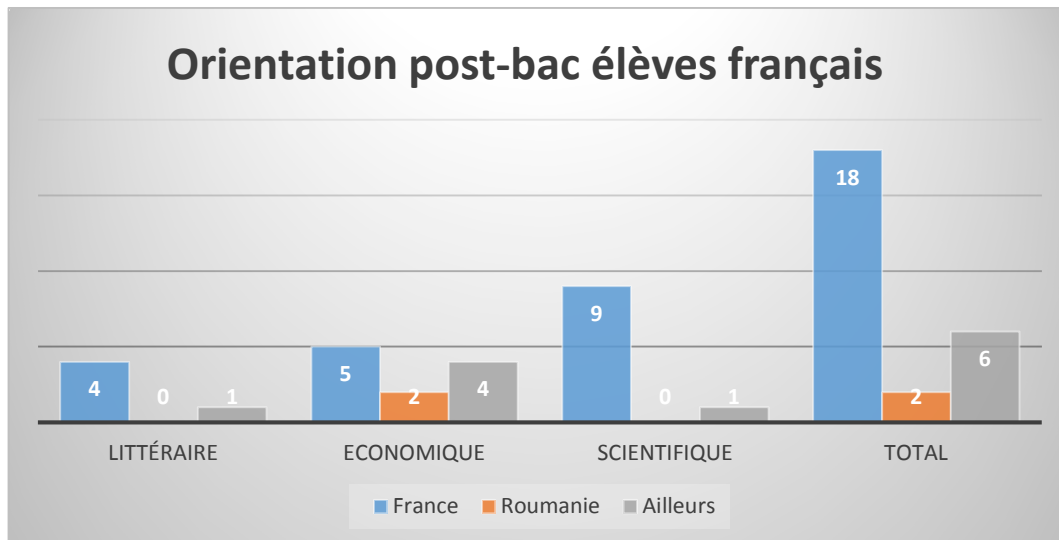

ORIENTATION POST BAC

Elèves Tale – Année scolaire 2013-2014

Série	Inscrits	Réussite	Mentions AB	Mentions B	Mentions TB	Total mentions
ES	19	100% (19)	5,26% (1)	31,58% (6)	21,1% (4)	57,89% (11)
L	8	100% (8)	12,50% (1)	25,00% (2)	25,00% (2)	62,50% (5)
S	23	100% (23)	17,39% (4)	34,78% (8)	17,4% (4)	69,57% (16)
Total	50	100% (50)	12,00% (6)	32,00% (16)	20,00% (10)	64,00% (32)

Orientation élèves Tale – Année scolaire 2013-2014

ORIENTATION POST BAC

Elèves Français

Elèves Roumains

ORIENTATION POST BAC

Pays de destination

France

Français	19
Roumains	6
Tiers	4