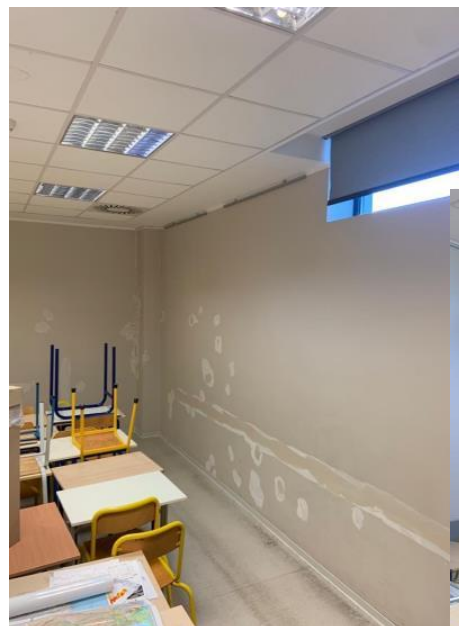

Bilan des Travaux d'Été

Réparation de l'hydro-isolation du gymnase

Avant

Après

aefe
Agence pour
l'enseignement français
à l'étranger

Bilan des Travaux d'Été

Réparation de la fissure dans la passerelle du rez-de-chaussée de l'école primaire

Avant

Après

Bilan des Travaux d'Été

Réparations dans le parking

Marquage des points de rassemblement en cas d'évacuation

Revêtement d'une partie de mur à l'école primaire pour les jeux de balle

Peinture de la balustrade (44 ml)

Bilan des Travaux d'Été

Réparation entrée secondaire en gymnase – escalier métallique

Avant

Après

Bilan des Travaux d'Été

Refaire le sol en PVC dans 2 classes

Avant

Après

Réparations et Peintures diverses

Avant

Après

Bilan des Travaux d'Été

**Changement du mobilier :
nouvelles chaises pour 2 classes**

**Nouvelles
tables et
chaises dans
le Foyer des
lycéens**